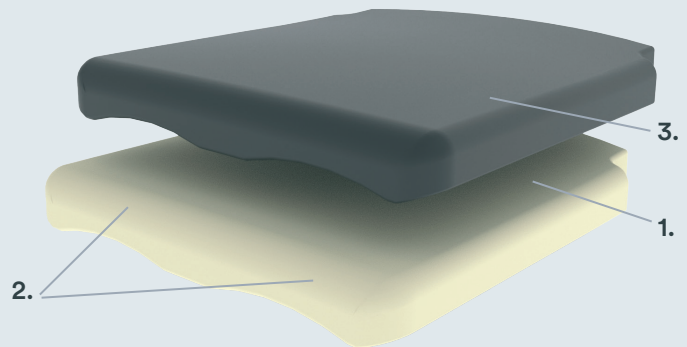

Curera® Plantur Sittdyna

Sittdyna med plan ovansida

Curera® Plantur är en tryckfördelande sittdyna, uppbyggd av formgjuten polyuretanskum med plan ovansida och med inlägg av viskoelastiskt skum i undersidan.

Sittgrop och urtag för benen fördelar trycket mot lårens undersida, ger en bra sittposition, god avlastning för sittbensknölar samt minskad risk för skjuvkrafter. Med urtag för ryggör och rundad bakkant ger den även en bra passform i rullstolen. Komforten hos Curera® Plantur passar personer som sitter både längre och kortare tid.

Curera® Plantur med standardöverdrag

TILLGÄNGLIGA ÖVERDRAG

Standardöverdrag

Följsamt material på ovansidan som motverkar glid. Undersida i antiglid.

Hygienöverdrag

Vätsketätt, ångpermeabelt överdrag som är elastiskt och följsamt. Undersidan i antiglid.

1. SITTGROP
2. URTAG FÖR BEN
3. VÄTSKETÄTT YTSKIKT

Läs bruksanvisningen före användning av produkten.

 <small>Care of Sweden är registrerade varumärken för Care of Sweden AB. © Care of Sweden AB, 2026. Eftertryck förbjudes. Senast uppdaterad: 2026-01-23.</small>	EGENSKAPER	FAKTA
	<ul style="list-style-type: none">• Enkel att rengöra• Plan yta	<ul style="list-style-type: none">• Höjd: 5 cm• Garanti: 2 år• Material i dyna: Polyuretanskum, viskoelastiskt skum, vulkaniserat gummi• Material i överdrag: Polyester och Polyuretan• Klassificering: ISO-kod 122506-03 - Tryckfördelande• Brand: SS-EN 1021-1, SS-EN 1021-2, ISO 7176-16