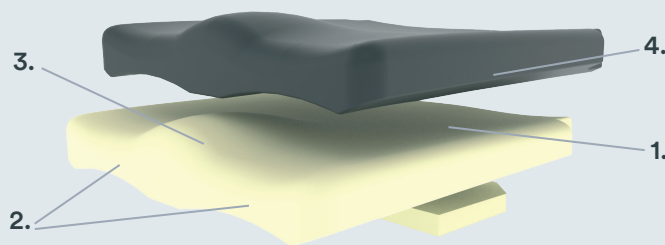

Curera® Contur Sittdyna

Komfortabel sittdyna

Curera® Contur är en bekväm och tryckfördelande sittdyna som är uppbyggd av en anatomisk formgjuten bas av polyuretanskum med viskoelastiskt skum i sittgropen.

Den anatomiska formen fördelar trycket mot lårens undersida, ger en bra och stabil sittposition, god avlastning för sittbensknölar samt minskad risk för skjuvkrafter. Med urtag för ryggör, rundad bakkant och bendelare ger den även en bra stabilitet och passform i rullstolen. Sittkomforten hos Curera® Contur är god och passar personer som sitter både längre och kortare tid. Curera® Contur kan användas i både rullstolar med plansits och hängmattesits.

Curera® Contur Sittdyna med standardöverdrag

Läs bruksanvisningen före användning av produkten.

Curera® Contur har ett vätsketätt ytskikt som inte släpper igenom vätskor samt är lätt att rengöra. Med dynan följer ett slitstarkt överdrag av grå polyesterplysch med god friktion. Samtliga sittdynor och överdrag innehåller inte några bromerade flamskyddsmedel eller latex.

TILLGÄNGLIGA ÖVERDRAG

Standardöverdrag

Följsamt material på ovansidan som motverkar glid. Undersida i antiglid.

Hygienöverdrag

Vätsketätt, ångpermeabelt överdrag som är elastiskt och följsamt. Undersidan i antiglid.