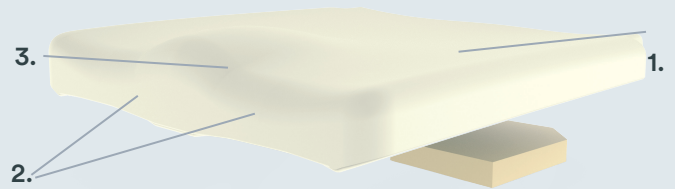

Läs bruksanvisningen före användning av produkten.

EGENSKAPER		FAKTA
 	- Anatomiskt formgjuten - Enkel att rengöra	- Höjd: 5 cm - Garanti: 2 år - Material i dyna: Polyuretanskum, viskoelastiskt skum - Material i överdrag: Polyester och Polyuretan - Klassificering: ISO-kod 122506-03 - Tryckfördelande - Brand: SS-EN 1021-1, SS-EN 1021-2 - Tillbehör: Utjämningsplatta

Care of Sweden är registrerade varumärken för Care of Sweden AB. © Care of Sweden AB, 2026. Eftertryck förbjudes. Senast uppdaterad: 2026-01-23.

PASSFORMSGUIDE:

(Rekommenderad max brukarvikt i kg och tillgängliga standard storlekar. Fler storlekar går att beställa. Vänligen kontakta vår kundtjänst.)

Bredd cm							
Djup cm	35	37	40	42	45	47	50
35	125		125				
40	125	125	125	125	135	135	150
45	125	125	125	125	135	150	150
50		100	125	125	135		150

OBS!!

Tänk på att mäta där pilarna visar.