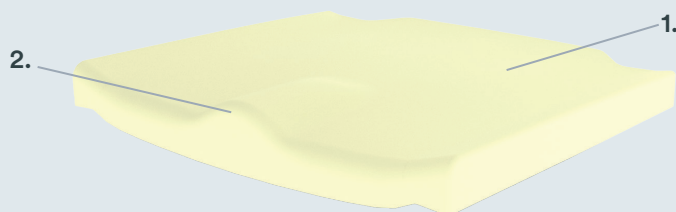

Curera® Consil Sittdyna

Tryckfördelande sittdyna

Curera® Consil är en anatomiskt formad sittdyna med mönsterskyddad design⁽¹⁾. Den är tryckfördelande och ger användaren god komfort och sittposition. Den anatomiska formen fördelar trycket mot lårens undersida, ger god avlastning för sittbensknöarna samt minskar risken för skjuvkrafter. Sidostöd, bendelare och sittgrop ger en stabil sittposition för personer som behöver extra stöd.

Den har urtag för ryggrör samt rundad bakkant som ger den en bra passform i rullstolen. Curera® Consil passar personer som sitter kortare tid. Curera® Consil kan användas i både rullstolar med plansits och hängmattesits.

Samtliga Curera® sittdynor och överdrag innehåller inte några bromerade flamskyddsmedel eller latex.

TILLGÄNGLIGA ÖVERDRAG

Standardöverdrag

Följsamt material på ovansidan som motverkar glid. Undersida i antiglid.

Hygienöverdrag

Vätsketätt, ångpermeabelt överdrag som är elastiskt och följsamt. Undersidan i antiglid.

Överdrag Hätta

Tillverkat i 2-vägsstrech. Tyget har god följsamhet och friktionsförmåga. Resår runt om.