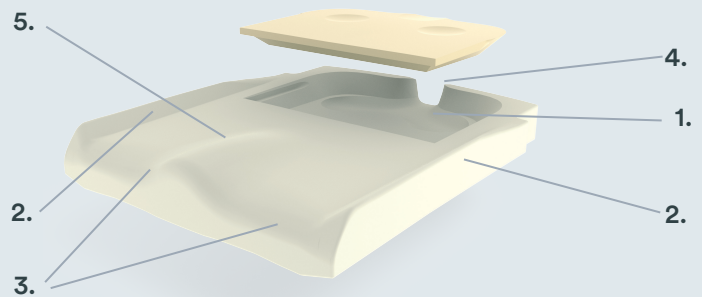

Curera® Consept EX Sittdyna

Komfortabel sittdyna

Curera® Consept EX är en bekväm och tryckfördelande sittdyna, uppbyggd av en anatomisk formgjuten bas av polyuretanskum med inlägg av viskoelastiskt skum från ovasidan. Utrustad med sidostöd, bendelare och sittgrop ger den ett stabilt sittande för personer som behöver extra stöd.

Den anatomiska och anpassade formen fördelar trycket mot lårens undersida, ger en bra sittposition, god avlastning för sittbensknölar och svanskota samt minskad risk för skjuvkrafter. Med urtag för ryggör och rundad bakkant ger den även en bra passform i rullstolen.

Standardöverdrag

Följsamt material på ovasidan som motverkar glid. Undersida i antiglid.

Hygienöverdrag

Vätsketätt, ångpermeabelt överdrag som är elastiskt och följsamt. Undersidan i antiglid.

Överdrag Hätta

Tillverkat i 2-vägsstrech. Tyget har hög följsamhet och friktionsförmåga. Resår runt om.

Överdrag Delux

Polyesterplysch på utsidan och självventilerande material på insidan. Dragkedja på bakkanten.

1. SITTGROP
2. LATERALSTÖD (SIDOSTÖD)
3. URTAG FÖR BEN
4. URTAG FÖR SVANSKOTA
5. BENDELARE