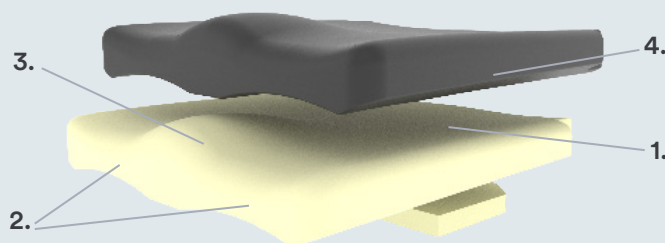

Curera® Contur Sittdyna

Komfortabel sittdyna

Curera® Contur är en bekväm och tryckfördelande sittdyna som är uppbyggd av en anatomisk formgjuten bas av polyuretanskum med viskoelastiskt skum i sittgropen.

Den anatomiska formen fördelar trycket mot lårens undersida, ger en bra och stabil sittposition, god avlastning för sittbensknölar samt minskad risk för skjuvkrafter. Med urtag för ryggör, rundad bakkant och bendelare ger den även en bra stabilitet och passform i rullstolen. Sittkomforten hos Curera® Contur är god och passar personer som sitter både längre och kortare tid. Curera® Contur kan användas i både rullstolar med plansits och hängmattesits.

Curera® Contur Sittdyna med standardöverdrag

Läs bruksanvisningen före användning av produkten.

Curera® Contur har ett vätsketätt ytskikt som inte släpper igenom vätskor samt är lätt att rengöra. Med dynan följer ett slitstarkt överdrag av grå polyesterplysch med god friktion. Samtliga sittdynor och överdrag innehåller inte några bromerade flamskyddsmedel eller latex.

TILLGÄNGLIGA ÖVERDRAG

Standardöverdrag

Följsamt material på ovansidan som motverkar glid. Undersida i antiglid.

Hygienöverdrag

Vätsketätt, ångpermeabelt överdrag som är elastiskt och följsamt. Undersidan i antiglid.