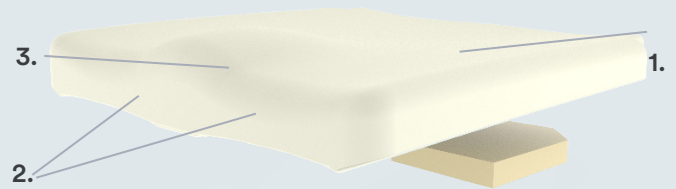

Läs bruksanvisningen före användning av produkten.

EGENSKAPER		FAKTA
   	- Anatomiskt formgjuten - Enkel att rengöra	- Höjd: 5 cm - Garanti: 2 år - Material i dyna: Polyuretanskum, viskoelastiskt skum - Material i överdrag: Polyester och Polyuretan - Klassificering: ISO-kod 122506-03 - Tryckfördelande - Brand: SS-EN 1021-1, SS-EN 1021-2 - Tillbehör: Utjämningsplatta

Care of Sweden är registrerade varumärken för Care of Sweden AB. © Care of Sweden AB, 2026. Eftertryck förbjudes. Senast uppdaterad: 2026-04-13.

PASSFORMSGUIDE:

(Rekommenderad max brukarvikt i kg och tillgängliga standard storlekar. Fler storlekar går att beställa. Vänligen kontakta vår kundtjänst.)

Bredd cm							
Djup cm	35	37	40	42	45	47	50
35	125		125				
40	125	125	125	125	135	135	150
45	125	125	125	125	135	150	150
50		100	125	125	135		150

OBS!!

Tänk på att mäta där pilarna visar.