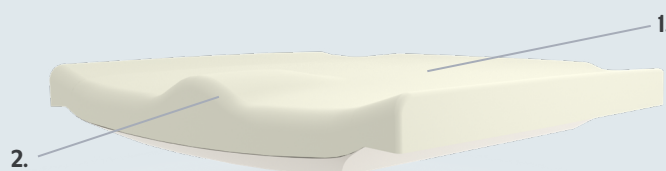

Curera® Consil kupad Sittdyna

Curera® Consil kupad är en anatomiskt formad sittdyna med mönsterskyddad design. Den är tryckfördelande och ger användaren god komfort och sittposition. Den anatomiska formen fördelar trycket mot lårens undersida, ger god avlastning för sittbensknölna samt minskar risken för skjuvkrafter. Sidostöd, bendelare och sittgrop ger en stabil sittposition för personer som behöver extra stöd.

Den har urtag för ryggör samt rundad bakkant som ger den en bra passform i rullstolen. Curera® Consil kupad passar personer som sitter kortare tid.

Samtliga Curera® sittdynor och överdrag innehåller inte några bromerade flamskyddsmedel eller latex.

TILLGÄNGLIGA ÖVERDRAG

Överdrag Standard

Följsamt material på ovsidan som motverkar glid. Undersida i antiglid.

Hygienöverdrag

Vätsketätt, ångpermeabelt överdrag som är elastiskt och följsamt. Undersidan i antiglid.

Överdrag Hätta

Tillverkat i 2-vägsstrech. Tyget har god följsamhet och friktionsförmåga. Resår runt om.

Överdrag Delux

Polyesterplysch på utsidan och självventilerande material på insidan. Dragkedja på bakkanten.

Läs bruksanvisningen före användning av produkten.

Care of Sweden är registrerade varumärken för Care of Sweden AB. © Care of Sweden AB, 2019. Eftertryck förbjudes. Senast uppdaterad: 2019-12-20.

1. SITTGROP

2. BENDELARE

EGENSKAPER	FAKTA
- Anatomiskt formgjuten - Undersida i antiglidmaterial (Överdrag Hätta) - Enkel att rengöra	- Höjd: 7 cm - Garanti: 2 år - Material i dyna: Polyuretanskum - Material i överdrag: Polyester och Polyuretan - Klassificering: ISO-kod 18 10 06 - Tryckfördelande - Brand: SS-EN 1021-1, SS-EN 1021-2, ISO 7176-16

PASSFORMSGUIDE:

(Rekomenderad max brukarvikt i kg och tillgängliga standard storlekar. Fler storlekar går att beställa. Vänligen kontakta vår kundtjänst.)

Bredd cm							
Djup cm	35	37	40	42	45	47	50
35	60						
40	60	90	90	125	125	125	150
45		90	90	125	125	150	150
50					125	150	150