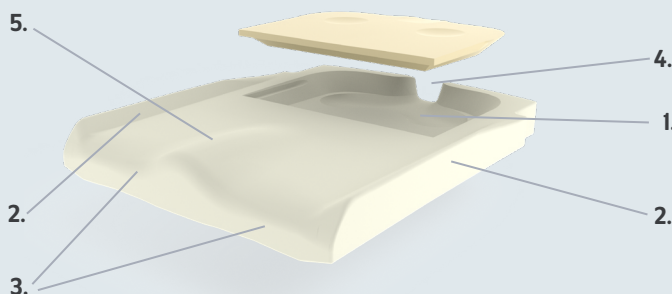

Den anatomiska och anpassade formen fördelar trycket mot lårens undersida, ger en bra sittposition, god avlastning för sittbensknölar och svanskota samt minskad risk för skjuvkrafter. Med urtag för ryggrör och rundad bakkant ger den även en bra passform i rullstolen.

### Överdrag Standard

Följsamt material på ovasidan som motverkar glid. Undersida i antiglid.

### Hygienöverdrag

Vätsketätt, ångpermeabelt överdrag som är elastiskt och följsamt. Undersidan i antiglid.

### Överdrag Delux

Polyesterplysch på utsidan och självventilerande material på insidan. Dragkedja på bakkanten.

1. SITTGROP

2. LATERALSTÖD (SIDOSTÖD)

3. URTAG FÖR BEN

4. URTAG FÖR SVANSKOTA

5. BENDELARE

EGENSKAPER	FAKTA
<ul style="list-style-type: none"><li>Anatomiskt formgjuten</li><li>Enkel att rengöra</li></ul>	<ul style="list-style-type: none"><li>Höjd: 5 cm</li><li>Garanti: 2 år</li><li>Material i dyna: Polyuretanskum, viskoelastiskt skum</li><li>Material i överdrag: Polyester/polyuretan</li><li>Klassificering: ISO-kod I8 10 06 - Tryckfördelande</li><li>Brand: ISO 7176-16</li></ul>