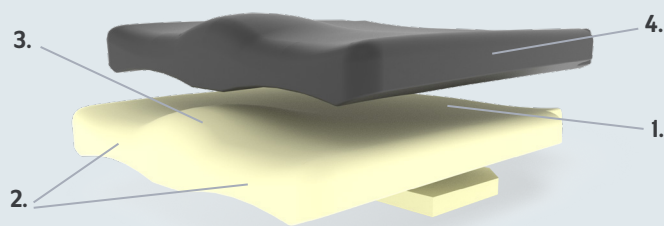

Curera[®] Contur Sittdyna

Komfortabel och populär sittdyna

Curera[®] Contur sittdyna med överdrag Standard

Curera® Contur Sittdyna

Curera® Contur är en bekväm och tryckfördelande sittdyna som är uppbyggd av en anatomisk formgjuten bas av polyuretanskum med viskoelastiskt skum i sittgropen.

Den anatomiska formen fördelar trycket mot lårens undersida, ger en bra och stabil sittposition, god avlastning för sittbensknömlarna samt minskad risk för skjuvkrafter. Med urtag för ryggrör, rundad bakkant och bendelare ger den även en bra stabilitet och passform i rullstolen. Sittkomforten hos Curera® Contur är hög och passar personer som sitter både längre och kortare tid.

Curera® Contur har ett vätsketätt ytskikt som inte släpper igenom vätskor samt är lätt att rengöra. Med dynan följer ett slitstarkt överdrag av grå polyesterplysch med hög friktion. Samtliga sittdynor och överdrag innehåller inte några bromerade flamskyddsmedel eller latex.

TILLGÄNGLIGA ÖVERDRAG

Överdrag Standard

Följsamt material på ovansidan som motverkar antiglidning. Undersida i antiglid.

Hygienöverdrag

Vätsketätt, ångpermeabelt överdrag som är elastiskt och följsamt. Undersida i antiglid.